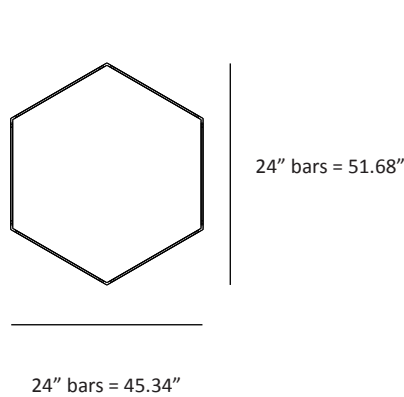

Z-Bar Pendant Honeycomb Dimensions  
\*Light bar size vary in length

Mr. n Lamp Dimensions

Pentagon Dimensions

Hexagon Dimensions

24\"/>

24\"/>

24\"/>

24\"/>