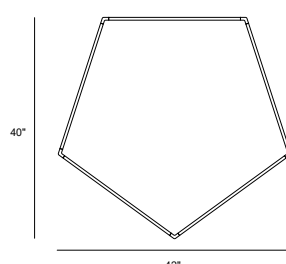

Z-Bar Pendant Honeycomb Dimensions  
\*Light bar size vary in length

Mr. n Lamp Dimensions

Pentagon Dimensions

Hexagon Dimensions

24\"/>

24\"/>

24\"/>

24\"/>