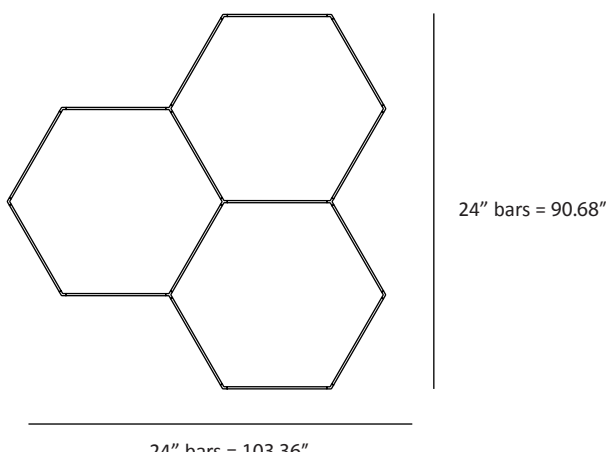

Z-Bar Pendant Honeycomb Dimensions  
\*Light bar size vary in length

Mr. n Lamp Dimensions

Pentagon Dimensions

Hexagon Dimensions

24\"/>

24\"/>

24\"/>

24\"/>