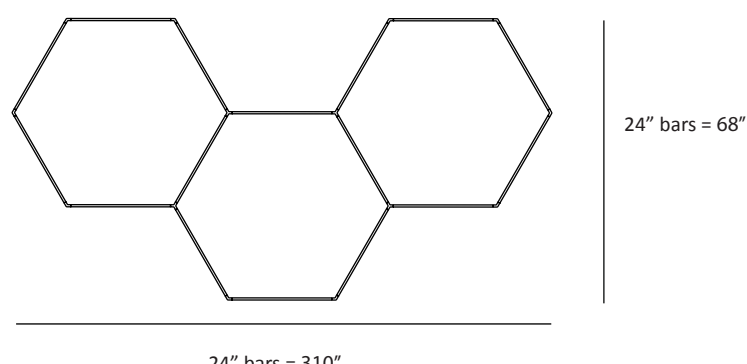

Z-Bar Pendant Honeycomb Dimensions  
\*Light bar size vary in length

Mr. n Lamp Dimensions

Pentagon Dimensions

Hexagon Dimensions

24\"/>

24\"/>

24\"/>

24\"/>