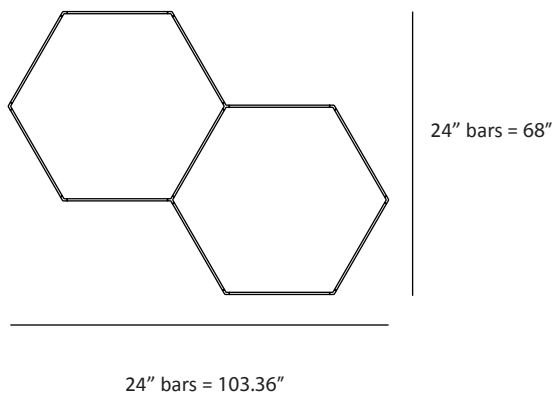

Z-Bar Pendant Honeycomb Dimensions  
\*Light bar size vary in length

Mr. n Lamp Dimensions

Pentagon Dimensions

Hexagon Dimensions

24\"/>

24\"/>

24\"/>

24\"/>