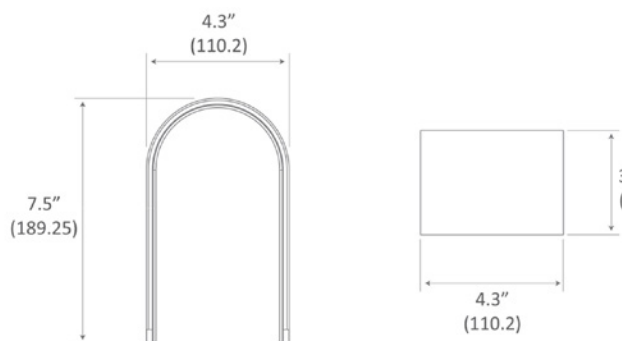

Z-Bar Pendant Honeycomb Dimensions  
\*Light bar size vary in length

Mr. n Lamp Dimensions

Pentagon Dimensions

Hexagon Dimensions

24\"/>

24\"/>

24\"/>

24\"/>