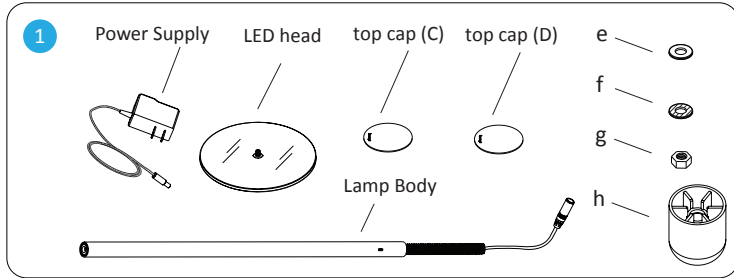

Assembly Instructions

For video instructions, or instructions in other languages, please scan the QR code, or visit <https://koncept.com/Yurei-Co-working>

Fit the lamp body into the drilled hole. Use the washers and nuts to secure each bar. Cover any exposed bar under the table with the cap h. Guide the cable through the hole, washer, nut and cap.

Screw on the LED head onto the Lamp Body. (DO NOT OVERTIGHTEN)

Warnings

- EN** Do not use an external dimmer. Doing so may cause damage to the product.
Do not use outdoors.
- DE** Verwenden Sie keinen externen Dimmer. Andernfalls kann das Produkt beschädigt werden.
Nicht im Freien verwenden.
- FR** N'utilisez pas de gradateur externe. Sinon, le produit pourrait être endommagé.
Ne pas utiliser à l'extérieur.
- ES** No utilice un atenuador externo. De lo contrario, el producto podría dañarse.
No lo use al aire libre.
- IT** Non utilizzare un dimmer esterno. In caso contrario, il prodotto potrebbe essere danneggiato.
Non usarlo all'aperto.
- DK** Brug ikke en ekstern lysdæmper. Ellers kan produktet blive beskadiget.
Brug den ikke udendørs.