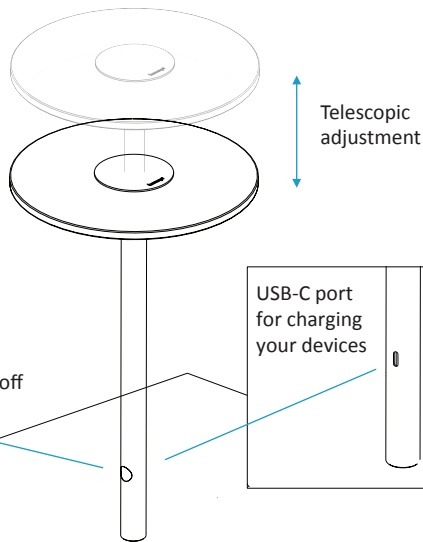

Assembly Instructions

For video instructions, or instructions in other languages, please scan the QR code, or visit <https://koncept.com/Yurei-Co-working>

Fit the lamp body into the drilled hole. Use the washers and nuts to secure each bar. Cover any exposed bar under the table with the cap h. Guide the cable through the hole, washer, nut and cap.

Screw on the LED head onto the Lamp Body. (DO NOT OVERTIGHTEN)

Warnings

- EN** Do not use an external dimmer. Doing so may cause damage to the product.
Do not use outdoors.
- DE** Verwenden Sie keinen externen Dimmer. Andernfalls kann das Produkt beschädigt werden.
Nicht im Freien verwenden.
- FR** N'utilisez pas de gradateur externe. Sinon, le produit pourrait être endommagé.
Ne pas utiliser à l'extérieur.
- ES** No utilice un atenuador externo. De lo contrario, el producto podría dañarse.
No lo use al aire libre.
- IT** Non utilizzare un dimmer esterno. In caso contrario, il prodotto potrebbe essere danneggiato.
Non usarlo all'aperto.
- DK** Brug ikke en ekstern lysdæmper. Ellers kan produktet blive beskadiget.
Brug den ikke udendørs.