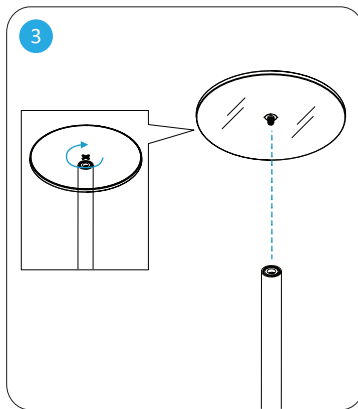

Assembly Instructions

For video instructions, or instructions in other languages, please scan the QR code, or visit <https://koncept.com/Yurei-Co-working>

Fit the lamp body into the drilled hole. Use the washers and nuts to secure each bar. Cover any exposed bar under the table with the cap h. Guide the cable through the hole, washer, nut and cap.

Screw on the LED head onto the Lamp Body. (DO NOT OVERTIGHTEN)

Warnings

- EN** Do not use an external dimmer. Doing so may cause damage to the product.
Do not use outdoors.
- DE** Verwenden Sie keinen externen Dimmer. Andernfalls kann das Produkt beschädigt werden.
Nicht im Freien verwenden.
- FR** N'utilisez pas de gradateur externe. Sinon, le produit pourrait être endommagé.
Ne pas utiliser à l'extérieur.
- ES** No utilice un atenuador externo. De lo contrario, el producto podría dañarse.
No lo use al aire libre.
- IT** Non utilizzare un dimmer esterno. In caso contrario, il prodotto potrebbe essere danneggiato.
Non usarlo all'aperto.
- DK** Brug ikke en ekstern lysdæmper. Ellers kan produktet blive beskadiget.
Brug den ikke udendørs.