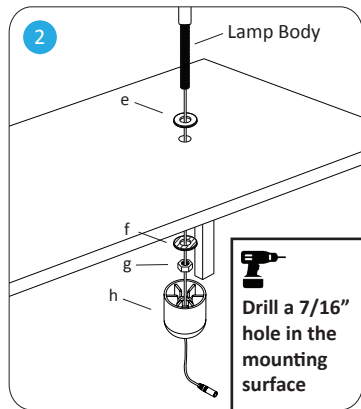

Assembly Instructions

For video instructions, or instructions in other languages, please scan the QR code, or visit <https://koncept.com/Yurei-Co-working>

Fit the lamp body into the drilled hole. Use the washers and nuts to secure each bar. Cover any exposed bar under the table with the cap h. Guide the cable through the hole, washer, nut and cap.

Screw on the LED head onto the Lamp Body. (DO NOT OVERTIGHTEN)

Warnings

- EN** Do not use an external dimmer. Doing so may cause damage to the product.
Do not use outdoors.
- DE** Verwenden Sie keinen externen Dimmer. Andernfalls kann das Produkt beschädigt werden.
Nicht im Freien verwenden.
- FR** N'utilisez pas de gradateur externe. Sinon, le produit pourrait être endommagé.
Ne pas utiliser à l'extérieur.
- ES** No utilice un atenuador externo. De lo contrario, el producto podría dañarse.
No lo use al aire libre.
- IT** Non utilizzare un dimmer esterno. In caso contrario, il prodotto potrebbe essere danneggiato.
Non usarlo all'aperto.
- DK** Brug ikke en ekstern lysdæmper. Ellers kan produktet blive beskadiget.
Brug den ikke udendørs.