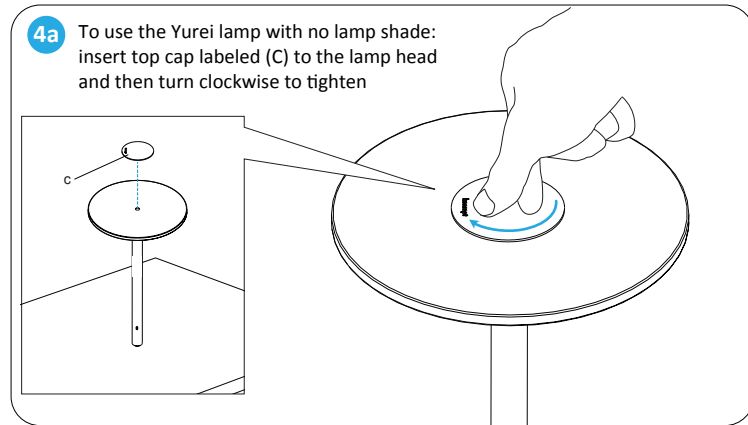

Assembly Instructions

For video instructions, or instructions in other languages, please scan the QR code, or visit <https://koncept.com/Yurei-Co-working>

Fit the lamp body into the drilled hole. Use the washers and nuts to secure each bar. Cover any exposed bar under the table with the cap h. Guide the cable through the hole, washer, nut and cap.

Screw on the LED head onto the Lamp Body. (DO NOT OVERTIGHTEN)

Warnings

- EN** Do not use an external dimmer. Doing so may cause damage to the product.
Do not use outdoors.
- DE** Verwenden Sie keinen externen Dimmer. Andernfalls kann das Produkt beschädigt werden.
Nicht im Freien verwenden.
- FR** N'utilisez pas de gradateur externe. Sinon, le produit pourrait être endommagé.
Ne pas utiliser à l'extérieur.
- ES** No utilice un atenuador externo. De lo contrario, el producto podría dañarse.
No lo use al aire libre.
- IT** Non utilizzare un dimmer esterno. In caso contrario, il prodotto potrebbe essere danneggiato.
Non usarlo all'aperto.
- DK** Brug ikke en ekstern lysdæmper. Ellers kan produktet blive beskadiget.
Brug den ikke udendørs.