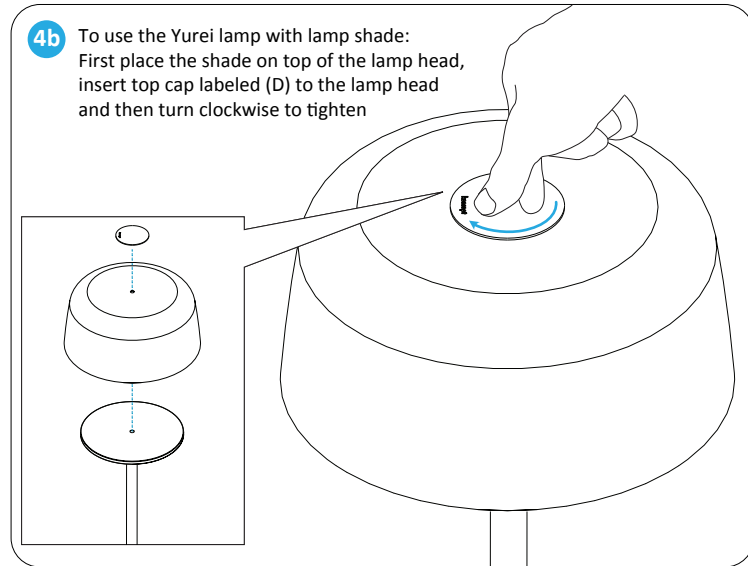

Assembly Instructions

For video instructions, or instructions in other languages, please scan the QR code, or visit <https://koncept.com/Yurei-Co-working>

Fit the lamp body into the drilled hole. Use the washers and nuts to secure each bar. Cover any exposed bar under the table with the cap h. Guide the cable through the hole, washer, nut and cap.

Screw on the LED head onto the Lamp Body. (DO NOT OVERTIGHTEN)

Warnings

- EN** Do not use an external dimmer. Doing so may cause damage to the product.
Do not use outdoors.
- DE** Verwenden Sie keinen externen Dimmer. Andernfalls kann das Produkt beschädigt werden.
Nicht im Freien verwenden.
- FR** N'utilisez pas de gradateur externe. Sinon, le produit pourrait être endommagé.
Ne pas utiliser à l'extérieur.
- ES** No utilice un atenuador externo. De lo contrario, el producto podría dañarse.
No lo use al aire libre.
- IT** Non utilizzare un dimmer esterno. In caso contrario, il prodotto potrebbe essere danneggiato.
Non usarlo all'aperto.
- DK** Brug ikke en ekstern lysdæmper. Ellers kan produktet blive beskadiget.
Brug den ikke udendørs.