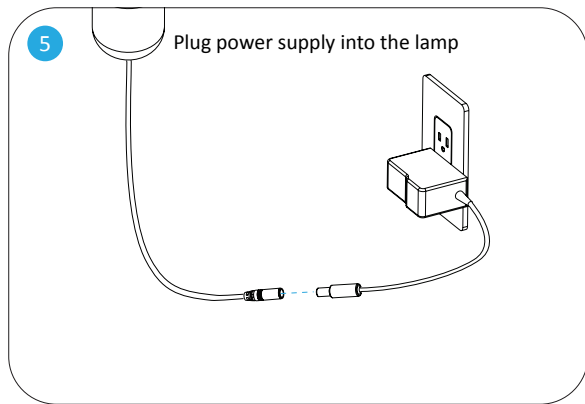

Assembly Instructions

For video instructions, or instructions in other languages, please scan the QR code, or visit <https://koncept.com/Yurei-Co-working>

Fit the lamp body into the drilled hole. Use the washers and nuts to secure each bar. Cover any exposed bar under the table with the cap h. Guide the cable through the hole, washer, nut and cap.

Screw on the LED head onto the Lamp Body. (DO NOT OVERTIGHTEN)

Warnings

- EN** Do not use an external dimmer. Doing so may cause damage to the product.
Do not use outdoors.
- DE** Verwenden Sie keinen externen Dimmer. Andernfalls kann das Produkt beschädigt werden.
Nicht im Freien verwenden.
- FR** N'utilisez pas de gradateur externe. Sinon, le produit pourrait être endommagé.
Ne pas utiliser à l'extérieur.
- ES** No utilice un atenuador externo. De lo contrario, el producto podría dañarse.
No lo use al aire libre.
- IT** Non utilizzare un dimmer esterno. In caso contrario, il prodotto potrebbe essere danneggiato.
Non usarlo all'aperto.
- DK** Brug ikke en ekstern lysdæmper. Ellers kan produktet blive beskadiget.
Brug den ikke udendørs.